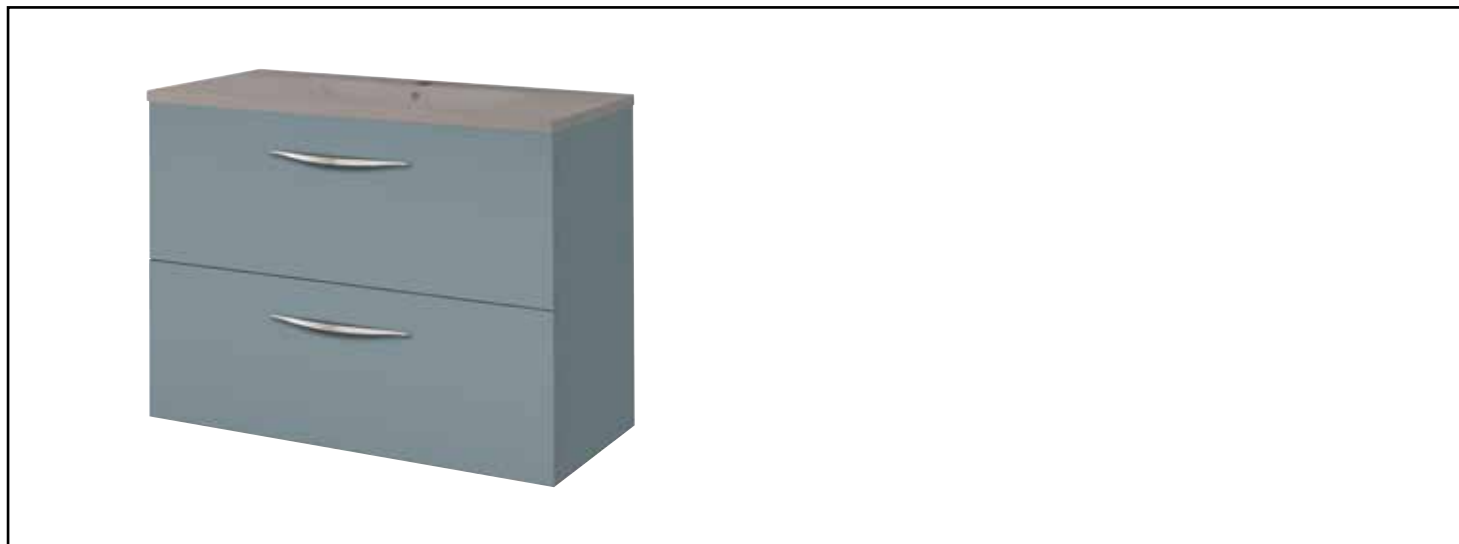

Référence : **401511528**

MEUBLE SEUL DUBAÏ À SUSPENDRE - LARG. 70 CM - COLORIS BLEU BLEUET

CARACTÉRISTIQUES

Meuble à suspendre finition bleu bleuét,
Dimensions : Longueur : 70cm x Profondeur : 47cm x Hauteur : 52cm
Corps de meuble avec vide sanitaire
Structure du caisson (façade et corps) en panneaux de mélaminé revêtu bleu bleuét, épaisseur : 16mm
2 tiroirs à ouverture totale et fermeture amortie
Poignées en aluminium chromé
2 points de fixation murale avec visserie.
Accessoires en options : pieds réglables en hauteur : de 29 à 31cm, réf 950509P
Livré pré-monté, sans robinetterie, sans vidage
Fabrication européenne
Norme PEFC
Ecotaxe en sus
Garantie 2 ans